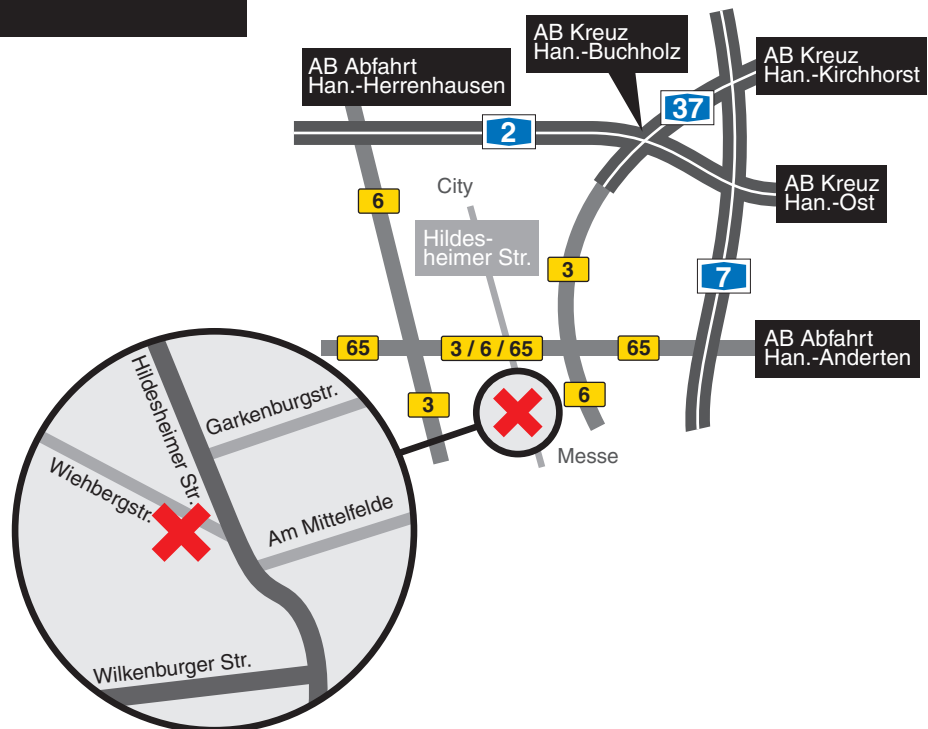

ENTFERNUNGEN:

zur Autobahn: 2 km
zum Bahnhof: 7 km
zum Flughafen: 18 km
zum Messebahnhof: 2 km
Zum Messe-Eingang Nord: 2,5 km

MIT DEM AUTO:

Aus Richtung Berlin/Dortmund:
A2 bis Autobahnkreuz Hannover Ost. A7 Richtung Kassel bis Anschlussstelle Hannover Anderten.
B65 (Südschnellweg) bis Abfahrt Döhren/Zentrum.
In die Hildesheimer Straße links einbiegen.
Nach ca. 2 km rechts in die Wiehbergstraße einbiegen. Unser Hotel befindet sich dann gleich auf der linken Seite.

Aus Richtung Hamburg:
A7 bis Anschlussstelle Hannover Anderten.
B65 (Südschnellweg) Richtung Messe bis Abfahrt Döhren/Zentrum. In die Hildesheimer Straße links einbiegen, nach ca. 2 km rechts in die Wiehbergstraße einbiegen. Unser Hotel befindet sich dann gleich auf der linken Seite.

Aus Richtung Kassel:
A7 bis Autobahndreieck Hannover Süd (Messeabzweigung).
Auf die A37/B65 (Messeschnellweg) bis Abfahrt Bemerode/Mittelfeld, Wülferoder Straße in Richtung Wülfel (diese wird dann zur Garkenburgstraße).
Dann links in die Hildesheimer Straße einbiegen, nach ca. 300 m rechts in die Wiehbergstraße einbiegen. Unser Hotel befindet sich dann gleich auf der linken Seite.

VOM MESSE-AUSGANG NORD:

Mit der Straßenbahn Linie 8 (Richtung Hauptbahnhof) bis zur Haltestelle Bothmerstraße. Dort umsteigen in die Linie 1 oder 2 (Richtung Laatzen/Rethen) bis zur Haltestelle Wiehbergstraße.